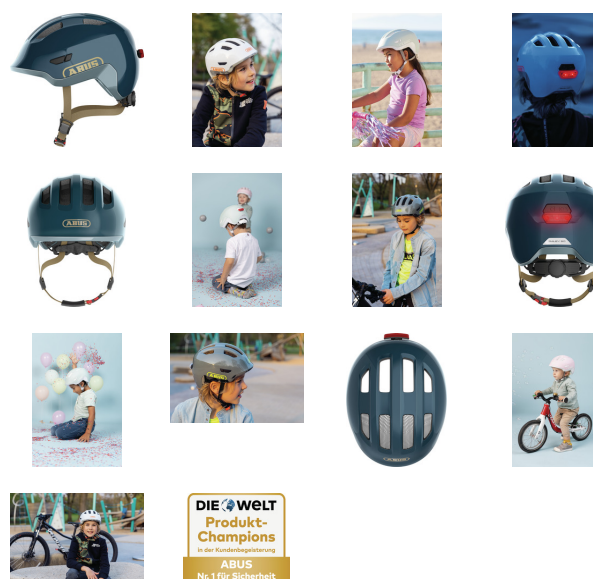

## Smiley 3.0 ACE LED royal blue S

Codice: 67708 | EAN: 4003318677083

Proprio come i bambini diventano grandi ogni giorno un po' di più, così fa Smiley, il popolare casco per i più piccoli. La versione 3.0 ACE LED conserva il meglio del passato e cresce guardando al futuro - con caratteristiche pratiche come la luce ricaricabile.

### Tecnologia e dotazioni

- Tecnologia in-mold per una fusione solidale tra calotta esterna e materiale per la dissipazione degli urti (EPS)
- Il casco si estende nella zona delle tempie e del collo per una migliore protezione a tutto tondo
- Sistema di regolazione in altezza compatibile con i capelli raccolti a coda
- Luce posteriore visibile a 180° LED USB integrato per la ricarica
- Zoom Ace Kids - sistema di regolazione in altezza con rotella di regolazione antiscivolo sul retro della testa
- Sistema di regolazione della taglia ad anello intero robusto e flessibile per una stabilità e aderenza ottimali
- Eccellente ventilazione grazie a 4 convogliatori e 4 estrattori d'aria
- Imbottitura estraibile e lavabile per il massimo comfort
- Rete anti-insetti integrata
- Sicurezza passiva garantita dagli elementi riflettenti
- Protezione sul bordo inferiore: Il guscio esterno aggiuntivo protegge il bordo inferiore del casco da fattori esterni

### Specifiche tecniche

Product: Smiley 3.0 ACE LED

Tipo di casco: Casco per bambini

Colore sfaccettatura: blu

colore design: royal blue

Finitura: shiny

Misura: S

Circonferenza [cm]: 45-50

Luce posteriore: Sì

Peso [g]: 230

Gruppo target: Bambini

Immagine del prodotto

Immagini e altri documenti del prodotto

Security Tech Germany